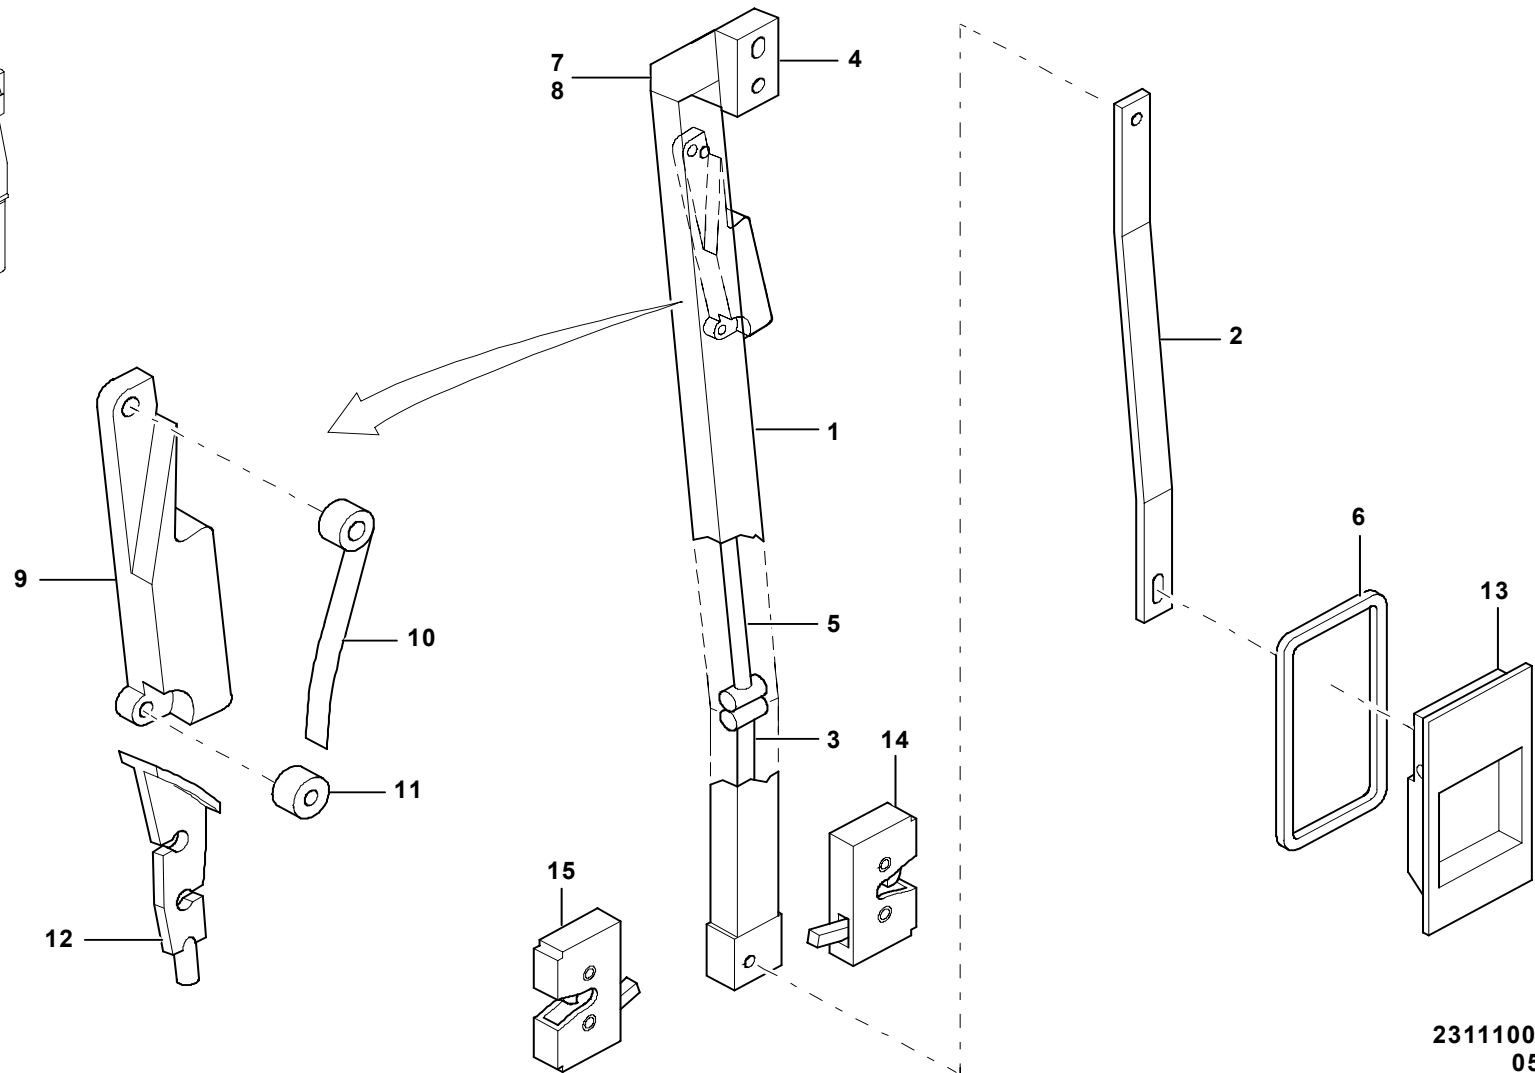

GROVESCHLOSS
LOCKBILDTADEL
PICTORIAL DISPLAY**GMK 3050
BE 630
G 237**

05.01

2311100-ETL C

1/1

**2311100-C-BL01
0501-3050**